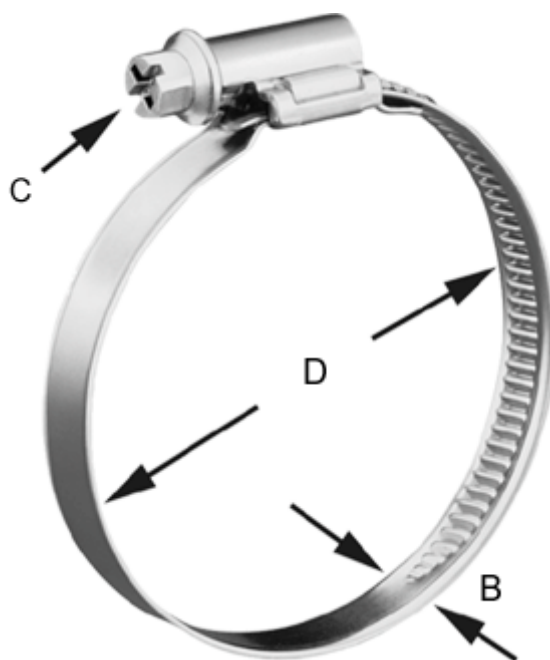

Varenummer: 021366352200  
Beskrivelse: Norma snekkebånd  
TORRO 190-210/12-C7-W1, pk. á 100

## Mål

Bredde B = 12.0  
C (Skruetype) = C7 - 7mm  
Diameter D = 190-210